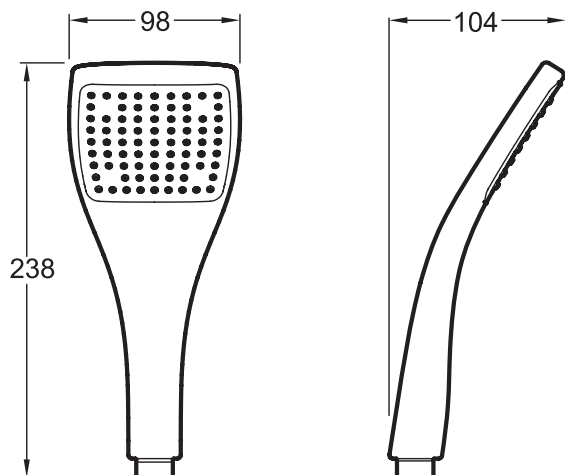

Е3877

Коллекция: Е0

Отделка\*:

СР - Хром

Общие характеристики:

### Технические характеристики

- РАЗМЕРЫ (СМ): 9,80 x 10,40 x 23,80 см
- АКСЕССУАРЫ: РУЧНОЙ ДУШ
- ОДНОРЫЧАЖНЫЙ СМЕСИТЕЛЬ: 0
- ФОРМА ВЕРХНЕГО ДУША: 0
- ТИП ШЛАНГА: 0
- ВЕС: 0,2 кг
- НАЛИЧИЕ СМЕСИТЕЛЯ: 0
- КЛАССИФИКАЦИЯ: 0
- ПЕРЕКЛЮЧАТЕЛЬ: 0
- 77 выпускных отверстий

### Технический чертеж

Спецификация продукта: Большой ручной душ (77 выпускных отверстий). Е3877. Коллекция: Е0. РАЗМЕРЫ (СМ): 9,80 x 10,40 x 23,80 см. ВЕС: 0,2 кг. АКСЕССУАРЫ: РУЧНОЙ ДУШ. НАЛИЧИЕ СМЕСИТЕЛЯ: 0. ОДНОРЫЧАЖНЫЙ СМЕСИТЕЛЬ: 0. КЛАССИФИКАЦИЯ: 0. ФОРМА ВЕРХНЕГО ДУША: 0. ПЕРЕКЛЮЧАТЕЛЬ: 0. ТИП ШЛАНГА: 0. 77 выпускных отверстий.